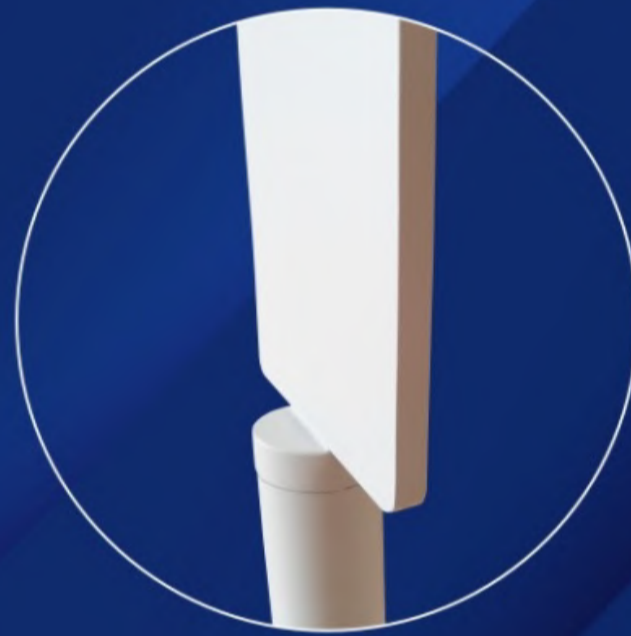

SUPOORTE UNIVERSAL

Alumínio Termolacado

- PRETO TEXTURADO
- ANTRACITE
- CINZENTO CLARO

SUPORTE UNIVERSAL

| | | | |
|--|-------------------|----------------------------------|----------------|
|  | Referência | Designação - Artigo | Peso Kg |
| | 1533.028001 | Suporte Universal c/80cm - Preto | 4,00 |