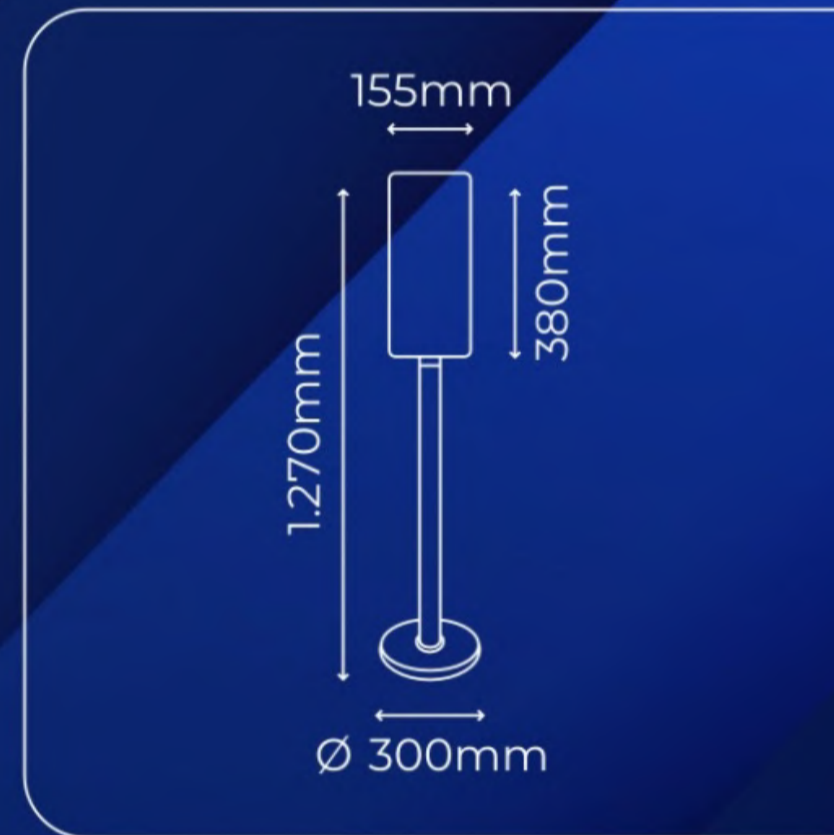

SUPOORTE UNIVERSAL

Alumínio Termolacado

- PRETO TEXTURADO
- ANTRACITE
- CINZENTO CLARO

SUPORTE UNIVERSAL

| | | | |
|--|-------------------|----------------------------------|----------------|
|  | Referência | Designação - Artigo | Peso Kg |
| | 1533.028001 | Suporte Universal c/80cm - Preto | 4,00 |