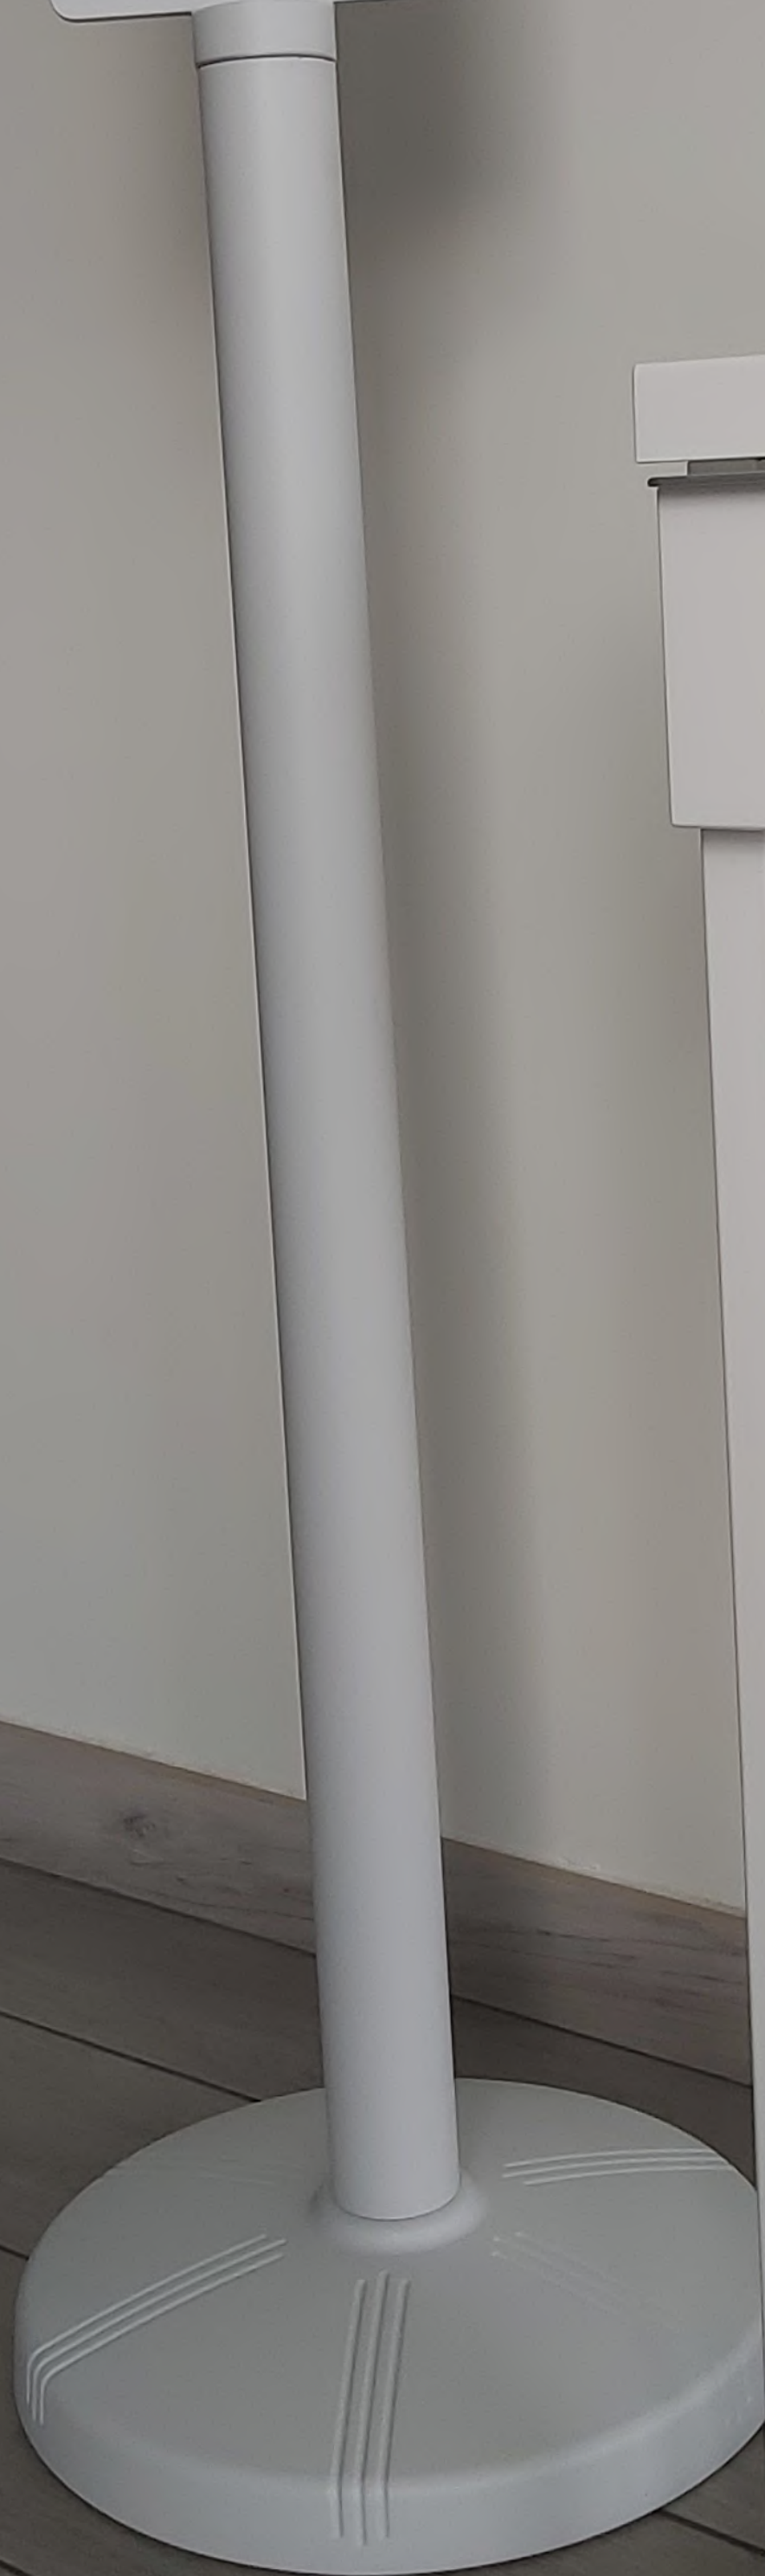

SUPOORTE UNIVERSAL

Alumínio Termolacado

- PRETO TEXTURADO
- ANTRACITE
- CINZENTO CLARO

SUPORTE UNIVERSAL

| | | | |
|--|-------------------|----------------------------------|----------------|
|  | Referência | Designação - Artigo | Peso Kg |
| | 1533.028001 | Suporte Universal c/80cm - Preto | 4,00 |