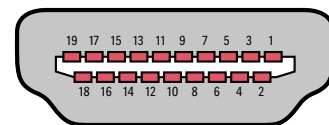

CABO HDMI

Cabo pelo qual é possível enviar vídeo e áudio de alta definição e que serve como ligação entre diferentes aparelhos audiovisuais (TV, DVD, Videocâmara,...)