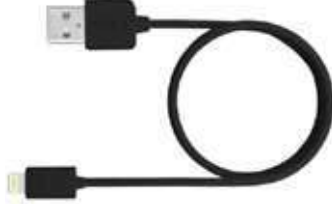

Cabo pelo qual é possível enviar vídeo e áudio de alta definição e que serve como ligação entre diferentes aparelhos audiovisuais (TV, DVD, Videocâmara,...)

CABOS E ACESSÓRIOS

CÓD.	REF.	COMP. DO CABO
75649	MRCS139	1,5 m
75650	MRCS143	3 m

CABO HDMI A HDMI

Cabo HDMI a HDMI de alta velocidade. Recomendado para Full HD 3D TV, suporte estendido de cores ou resolução 4Kx2K. Compatível com Xbox 360™ e Sony Playstation 3™. Ideal para conectar 2 dispositivos: de um PC, portátil ou tablet a um monitor, televisor ou projetor. Conectores: HDMI 1.4. 19 pinos. Ligação à Internet através do canal de Ethernet. Conectores cobertos em ouro e cabo em cor preto. **O cabo.**

CÓD.	REF.
151245	MRCS167

CABO HDMI A VGA

Cabo HDMI a VGA, com tomada de áudio jack stéreo de 3,5 mm incluída. Conecta os distintos dispositivos com saída HDMI a um monitor com entrada VGA (com transmissão áudio). Conectores banhados em ouro e cabo na cor preta. **O cabo.**

CÓD.	REF.
151244	MRC5160

CABO USB TIPO A-C

Cabo USB 3.0 de alta velocidade perfeito para carregar dispositivos móveis e para sincronizar telefones inteligentes, ou outros dispositivos. Conector 1, USB 3.0 tipo A e Conector 2, USB 3.1 tipo C. Velocidade de transferência de dados: 5 Gbit /s. Comprimento do cabo: 1,2 m. Cor preta. **O cabo.**