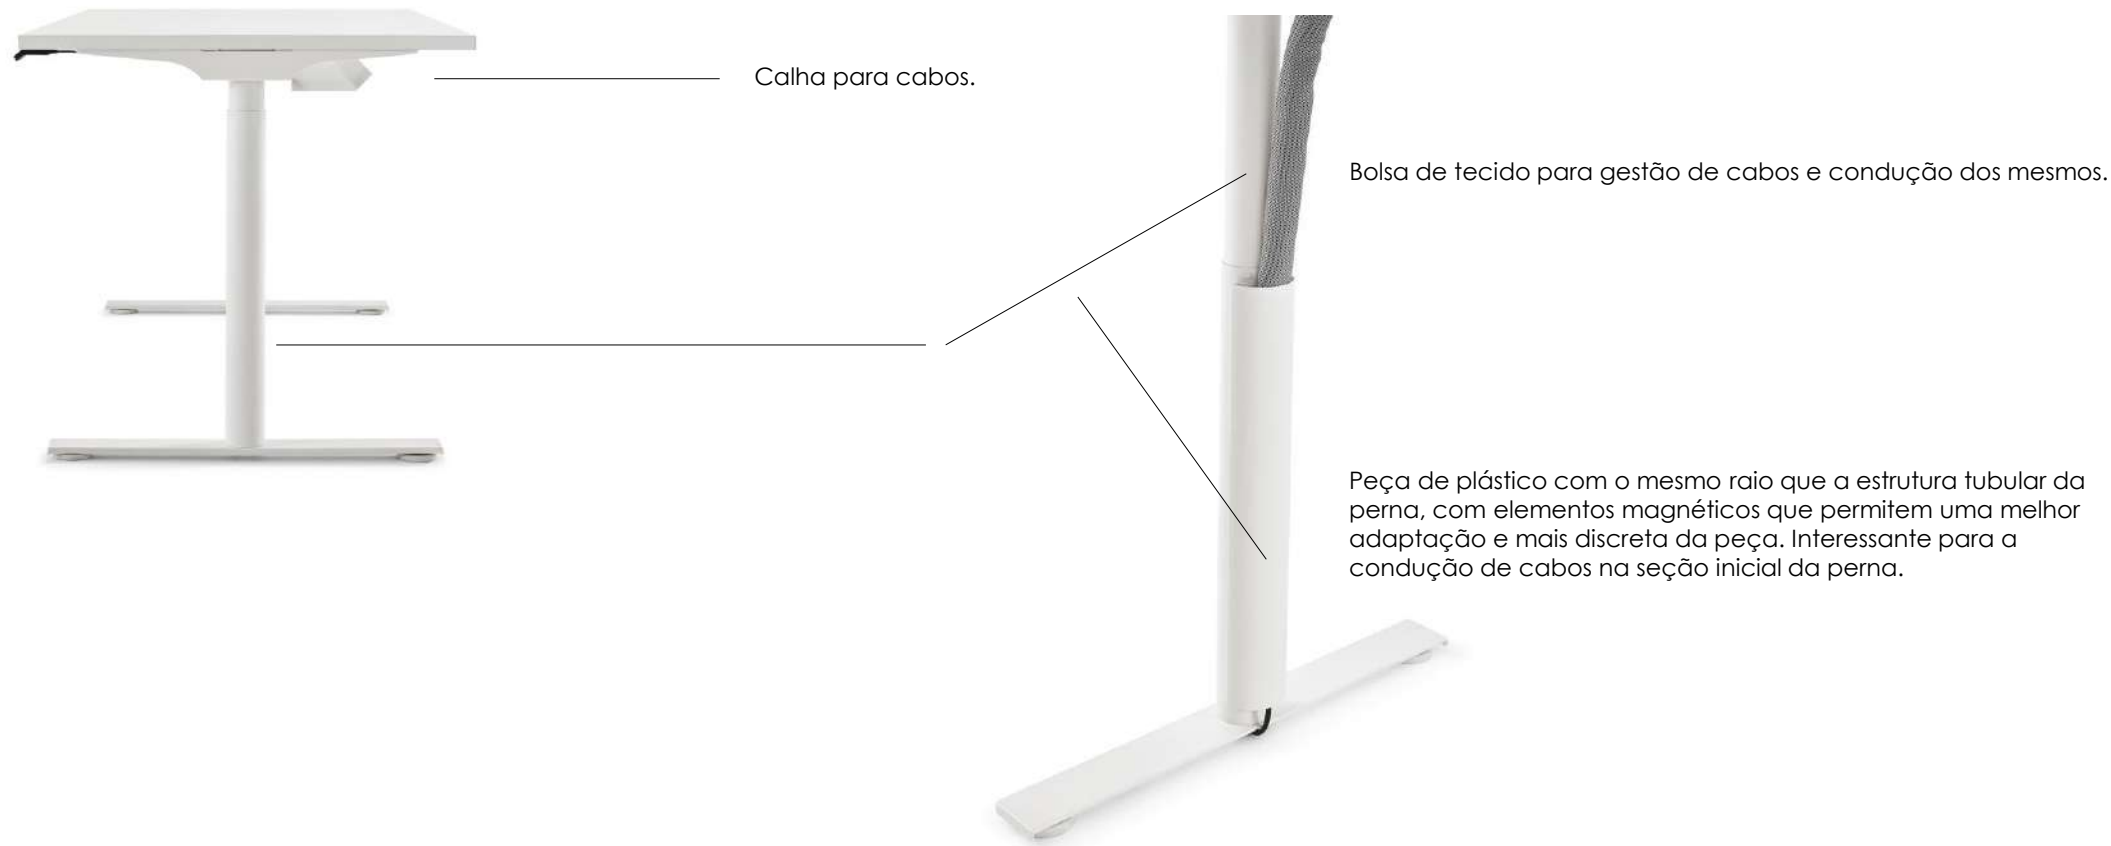

Secretária individual. Regulação elétrica em altura.
Motores LINAK fabricados na Dinamarca.
Duas seções de extensão.

GUIALMI

MAX. 1192mm

MIN. 700mm

GUIALMI

MAX. 1260mm

MIN. 610mm

Adjust / Height Adjustment Bench

A: 850mm
A (do piso ao topo do screen): 1340mm
E: 30mm

Bolsa de tecido para reunir e conduzir os cabos das calhas elétricas para o piso. Um dos modelos traz os cabos diretamente das calha para o solo estando equipado com uma peça magnética que mantém a bolsa próxima da zona terminal do tubo da perna.

As calhas são fabricadas de em chapa de aço e de forma a poderem segurar as bolsas condutoras de cabos.

DESK CONTROL

The Desk Panel DPG1M is a compact desk panel in the DPG series. It features Bluetooth® connection, two favourite positions and a reminder via an LED to remind the users to use their desk. The DPG1M is activated by tilting the desk panel in the same direction as the desk is intended to drive, which makes it an intuitive desk panel. The DPG1M features a modern discreet and angled design. Via pulsating green and orange lights, the LED reminds the users to change positions. Using the integrated Bluetooth® and downloading the Desk Control™ App the user can also be reminded via notifications on computers and smart devices.