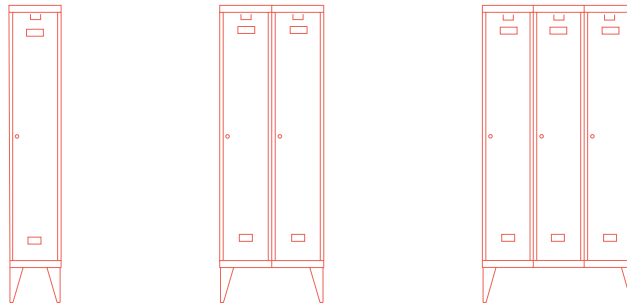

AccessCode est le nouveau système de casiers développés par GUIALMI. Ce système a une esthétique propre et contemporaine et plusieurs mécanismes de fermeture qui apportent la technologie et l'efficacité d'exploitation à l'équation. Le système dispose, encore, de mécanismes de verrouillage alternatifs (des mécanismes de code, des systèmes clés numérotés ou même marqueurs RFID). Les utilisations d'AccessCode sont, presque, illimités en ce qui concerne la construction et les clients qui pourraient profiter du système : entreprises privées, installations éducatives, bibliothèques, et beaucoup d'autres où stocker est une exigence. AccessCode offre simplicité et sécurité.