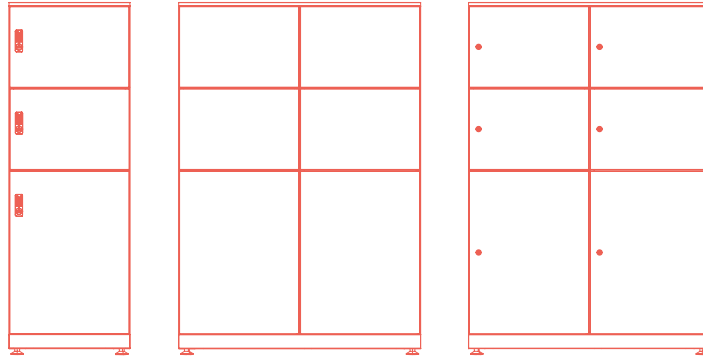

AccessCode

AccessCode é um novo sistema de armários desenvolvido pela GUIALMI. O sistema apresenta uma estética elegante e contemporânea, além de vários mecanismos de bloqueio que acrescentam tecnologia e eficiência operacional à equação. O sistema também possui mecanismos de bloqueio alternativos (mecanismos de código, sistemas de chaves numeradas ou até mesmo etiquetas RFID). No que diz respeito ao tipo de edifício e aos clientes que podem beneficiar com o sistema, a possibilidade de utilização do AccessCode é quase ilimitada. Espaços como empresas privadas, estabelecimentos de ensino, bibliotecas e tantos outros onde armazenar é uma exigência. Facilidade e segurança são extras oferecidos pela AccessCode.

AccessCode es el nuevo sistema de taquillas desarrollado por GUIALMI. El sistema tiene la estética sana y contemporánea y algunos mecanismos de cierre que aporta tecnología y eficiencia operativa a la ecuación. El sistema se centra en mecanismos de cierre también alternativos (mecanismos de código, sistemas clave o tarjetas RFID). Los usos de AccessCode son casi ilimitados, tanto en la construcción como para los clientes que podían sacar provecho del sistema: empresas privadas, instalaciones educativas, bibliotecas y muchos otros donde guardar es el requisito. AccessCode proporciona seguridad y facilidad de manejo.

AccessCode is a new system of lockers developed by GUIALMI. The system has a clean and contemporary aesthetics and several locking mechanisms that bring technology and operating efficiency to the equation. The system features also alternative locking mechanisms (code mechanisms, numbered key systems or even RFID tags). The use of AccessCode is almost unlimited when it comes to the type of building and customers that could profit from the system. Spaces such as private owned companies, educational facilities, libraries and many others where to store is a requirement. Easiness and secureness are extras that AccessCode offer.

AccessCode est le nouveau système de casiers développés par GUIALMI. Ce système a une esthétique propre et contemporaine et plusieurs mécanismes de fermeture qui apportent la technologie et l'efficacité d'exploitation à l'équation. Le système dispose, encore, de mécanismes de verrouillage alternatifs (des mécanismes de code, des systèmes clés numérotés ou même marqueurs RFID). Les utilisations d'AccessCode sont, presque, illimités en ce qui concerne la construction et les clients qui pourraient profiter du système : entreprises privées, installations éducatives, bibliothèques, et beaucoup d'autres où stocker est une exigence. AccessCode offre simplicité et sécurité.