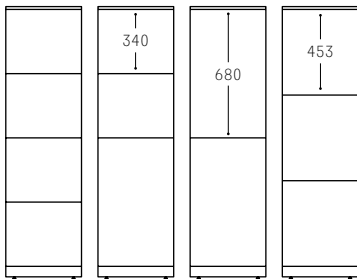

AccessCode et les casiers LOK peuvent mettre en place une large gamme de mesures. Les collections sont constituées par des modules simples, doubles (AccessCode) et, aussi, triples, dans le cas de LOK. Dans les deux modèles, les portes peuvent acquérir des configurations différentes, selon le type d'usage prévu.

Accesscode

400x420 / 470x1115
500x420 / 470x1115

800x420 / 470x1115
1000x420 / 470x1115

400x420 / 470x1455
500x420 / 470x1455

800x420 / 470x1455
1000x420 / 470x1455

400x420 / 470x1795
500x420 / 470x1795

800x420 / 470x1795
1000x420 / 470x1795

1900x500x800

1900x500x1200

1900x500x400

1900x500x800

1900x500x1200

1900x500x400

1900x500x800

1900x500x1200

Shelving

690 / 940x400

Benches

1000x330x400
1500x330x400
2000x330x400

600 / 800 / 900 / 1200x775x400

Alturas | Altos | Hights | Hauters: 835 / 1200 / 1600 / 2000 / 2370
Profundidade | Profundidad | Depth | Profondeur: 300 / 400 / 500 / 600
Largura | Ancho | Large | Largeur: 750 / 1000