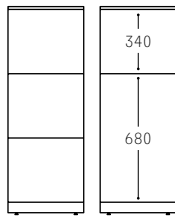

Accesscode

400x420 / 470x1115
500x420 / 470x1115