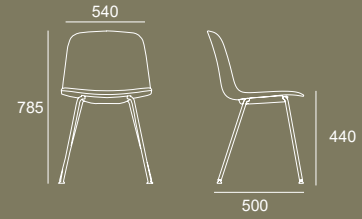

## NEW VERSIONS

PT- Estrutura metálica 4 pés VINT.  
EN- 4-leg VINT metal frame.  
ES- Estructura metálica VINT de patas.  
FR- Piètement métallique VINT de 4 pieds.

PT- Estrutura metálica 4 pés VINT.  
EN- 4-leg VINT metal frame.  
ES- Estructura metálica VINT de patas.  
FR- Piètement métallique VINT de 4 pieds.