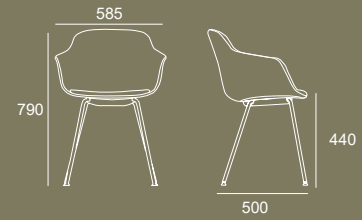

## NEW VERSIONS

PT- Estrutura metálica 4 pés VINT.  
EN- 4-leg VINT metal frame.  
ES- Estructura metálica VINT de patas.  
FR- Piètement métallique VINT de 4 pieds.

PT- Estrutura metálica 4 pés VINT.  
EN- 4-leg VINT metal frame.  
ES- Estructura metálica VINT de patas.  
FR- Piètement métallique VINT de 4 pieds.